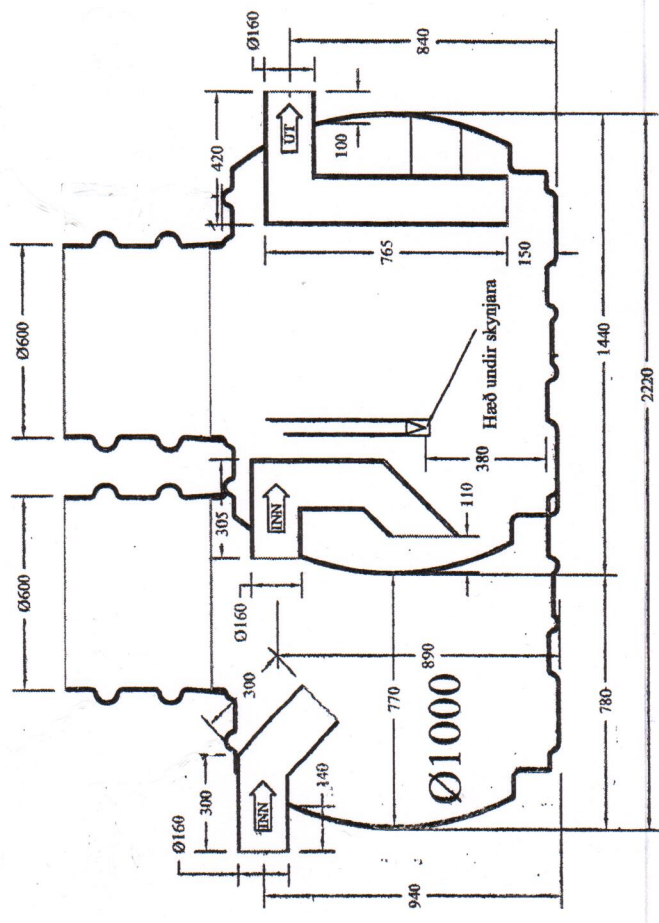

BORGARPLAST

Sambyggð sand- og olfuskiþja

Númer: 44330 (44330U)
Númer í sviga eiga við um þungar skiljur

NS-fl.1	~ 0,5
NS-fl.2	~ 1,0
Sandrymi	515 lítrar
Olíurúmmál	800 lítrar
Vökvarúmmál olíuskiþju	800 lítrar
Olíudýpt (max)	710 mm

Langskurður

Endamynd

Mál eru öll í mm.
Hæðarmál eru gefin í miðjan stút.
Öll mál ± 20 mm

Númer 44330	Kvanti Enginn	Dagur: 21.06.06
Samþætting	Teknað af: HFG	Þyngi:
Smíðateikning	Skala:	Vekt nr: 97-23
Stk: 1000/olia.dwg	Útgáfa:	1
	Tekningur:	SM-44-12